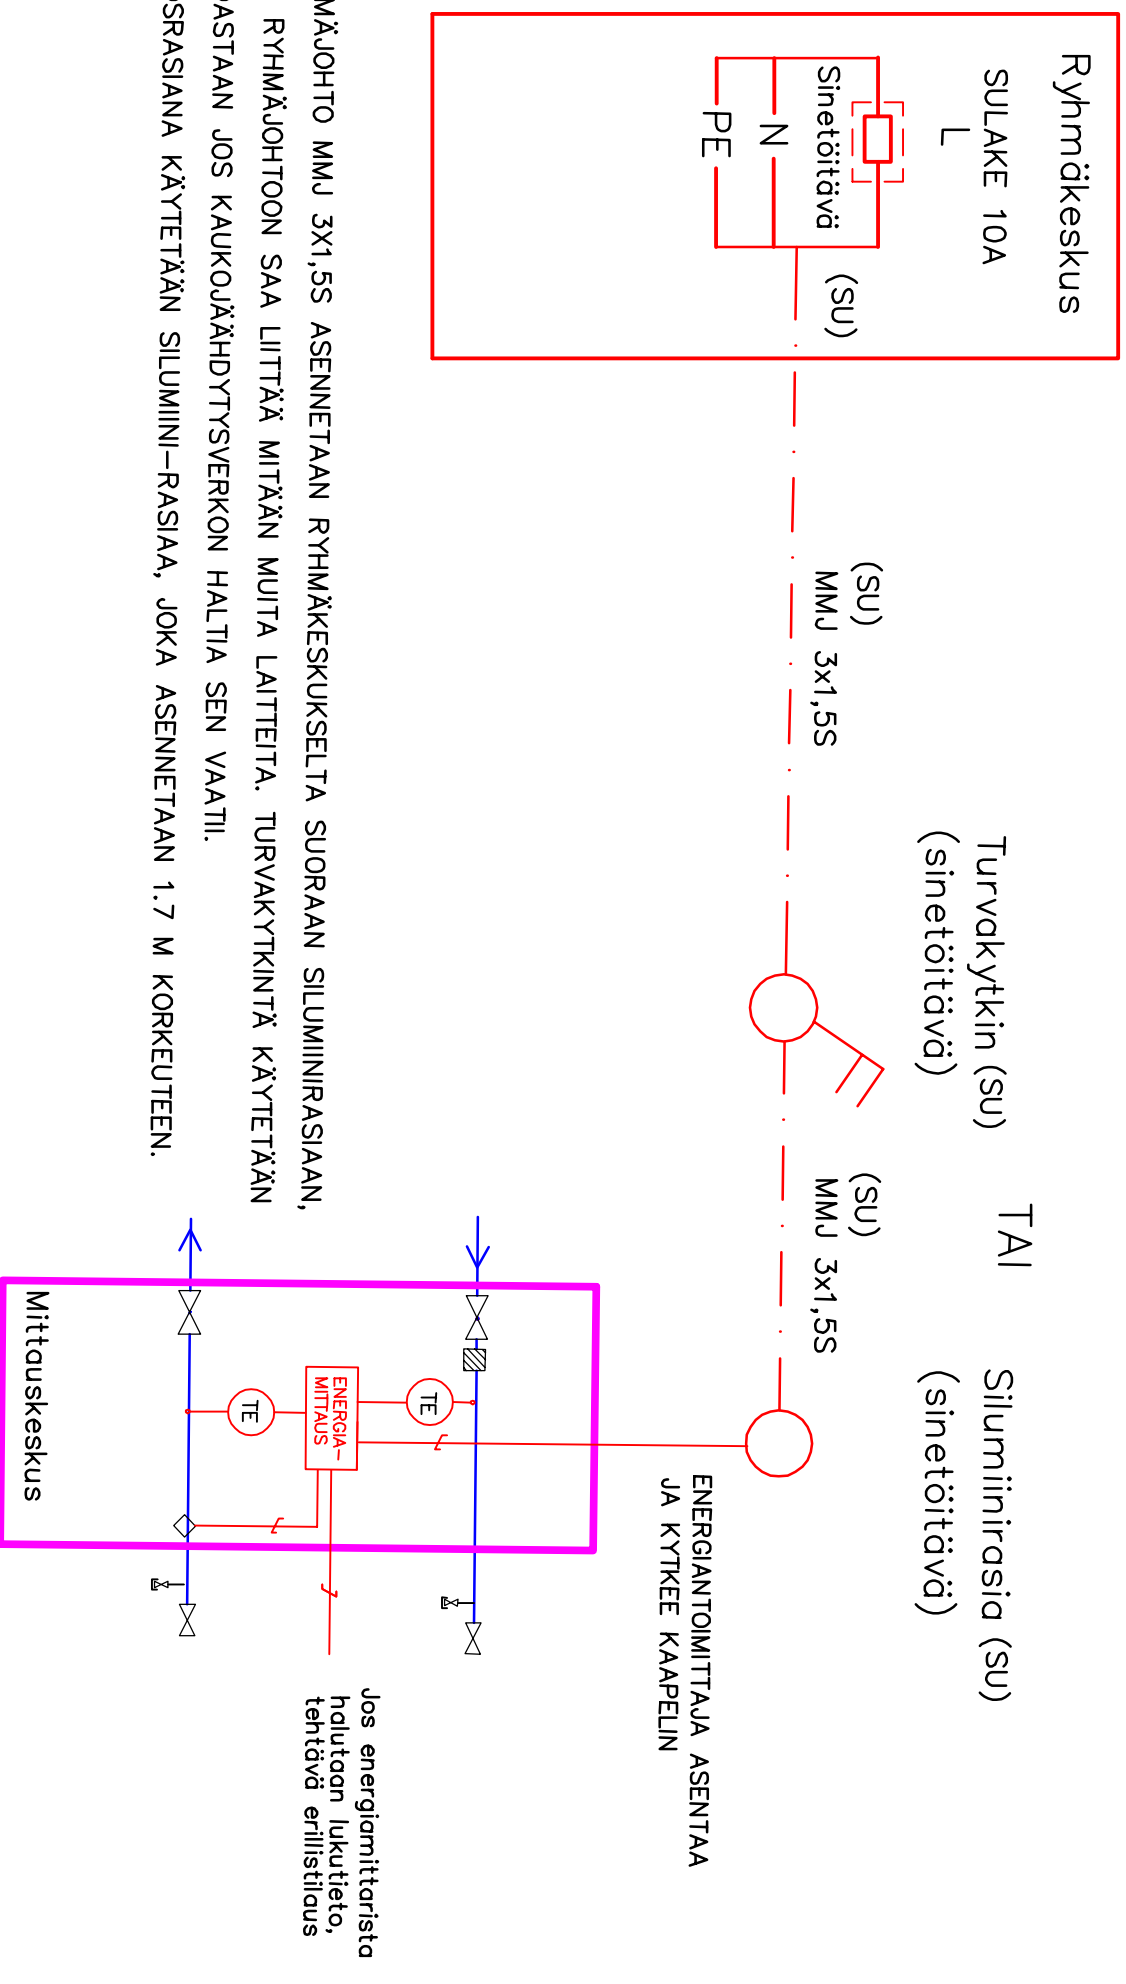

KAUKOJÄÄHDYTYKSEN ENERGIANMITTARIN SÄHKÖISTYS

RYHMÄJOHTO MMJ 3X1,5S ASENNETAAN RYHMÄKESKUKSELTA SUORAAN SILUMIINIRASIAAN, EIKÄ RYHMÄJOHTOON SAA LIITTÄÄ MITÄÄN MUITA LAITTEITA. TURVAKYTKINTÄ KÄYTETÄÄN AINOASTAAN JOS KAUKOJÄÄHDYTYsverkon HALTIA SEN VAATII.

LIITOSRASIANA KÄYTETÄÄN SILUMIINI-RASIAA, JOKA ASENNETAAN 1.7 M KORKEUTEEN.